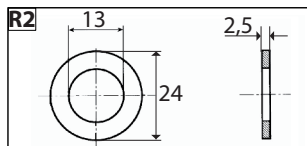

**STAFFE POSTERIORI/REAR BRACKET/ÉTRIER POSTÉRIEUR/HINTERER BÜGEL/ABRAZADERA POSTERIOR/ACHTERSTE BEUGEL
ABRÇADEIRA TRASEIRA/ΠΙΣΩ ΥΠΟΣΤΗΡΙΓΜΑ/STRZEMIIONO TYLNE/ЗАДНЯЯ СКОБА/ZADNÍ KONZOLA/ARKA BRACKET**