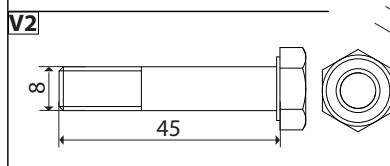

**STAFFE POSTERIORI/REAR BRACKET/ÉTRIER POSTÉRIEUR/HINTERER BÜGEL/ABRAZADERA POSTERIOR/ACHTERSTE BEUGEL
ABRÇADEIRA TRASEIRA/ΠΙΣΩ ΥΠΟΣΤΗΡΙΓΜΑ/STRZEMIIONO TYLNE/ЗАДНЯЯ СКОБА/ZADNÍ KONZOLA/ARKA BRACKET**