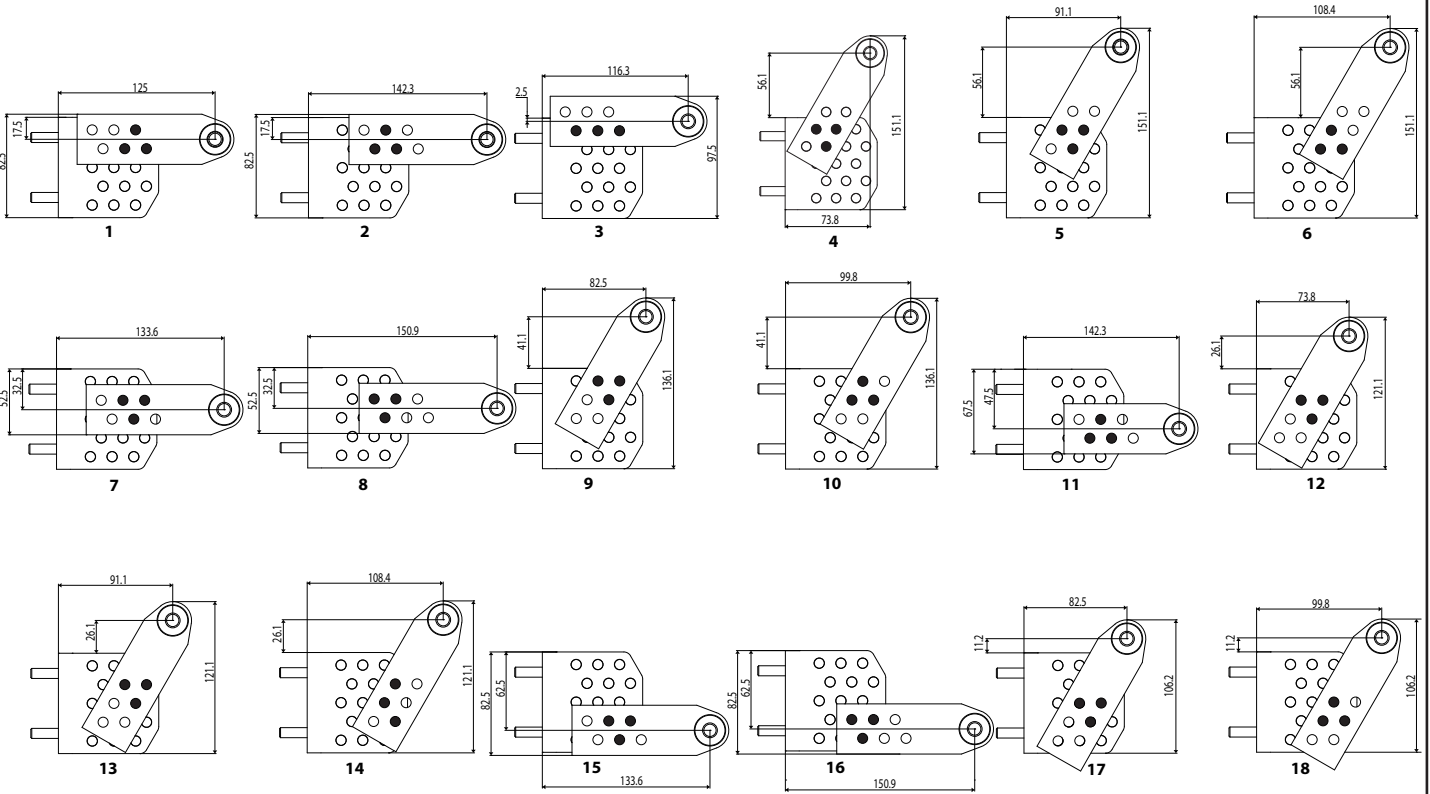

INSTALLAZIONE SINISTRA/ LEFT INSTALLATION/ INSTALLATION GAUCHE/ LINKE INSTALLATION/ INSTALACIÓN IZQUIERDA/ INSTALLATIE LINKS/ INSTALAÇÃO ESQUERDA/ ΤΟΠΟΘΕΤΗΣΗ ΑΡΙΣΤΕΡΑ/ INSTALACJA LEWA/ УСТАНОВКА СЛЕВА/ INSTALACE VLEVO/ SOLA MONTAJ