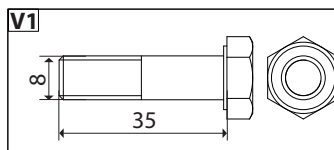

**STAFFE POSTERIORI/REAR BRACKET/ÉTRIER POSTÉRIEUR/HINTERER BÜGEL/ABRAZADERA POSTERIOR/ACHTERSTE BEUGEL
ABRÇADEIRA TRASEIRA/ΠΙΣΩ ΥΠΟΣΤΗΡΙΓΜΑ/STRZEMIIONO TYLNE/ЗАДНЯЯ СКОБА/ZADNÍ KONZOLA/ARKA BRACKET**