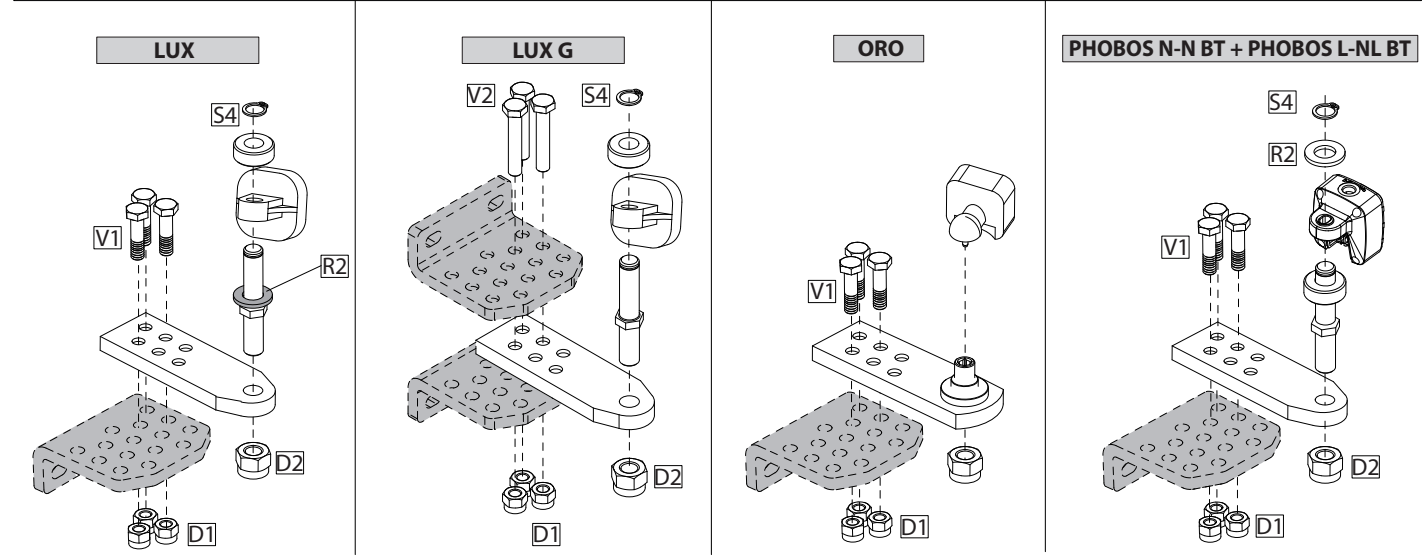

**STAFFE POSTERIORI/REAR BRACKET/ÉTRIER POSTÉRIEUR/HINTERER BÜGEL/ABRAZADERA POSTERIOR/ACHTERSTE BEUGEL
ABRÇADEIRA TRASEIRA/ΠΙΣΩ ΥΠΟΣΤΗΡΙΓΜΑ/STRZEMIIONO TYLNE/ЗАДНЯЯ СКОБА/ZADNÍ KONZOLA/ARKA BRACKET**

AZIENDA CON SISTEMA DI GESTIONE
INTEGRATO CERTIFICATO DA DNV
= UNI EN ISO 9001:2008 =
UNI EN ISO 14001:2004