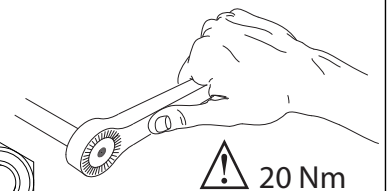

**STAFFE POSTERIORI/REAR BRACKET/ÉTRIER POSTÉRIEUR/HINTERER BÜGEL/ABRAZADERA POSTERIOR/ACHTERSTE BEUGEL
ABRÇADEIRA TRASEIRA/ΠΙΣΩ ΥΠΟΣΤΗΡΙΓΜΑ/STRZEMIIONO TYLNE/ЗАДНЯЯ СКОБА/ZADNÍ KONZOLA/ARKA BRACKET**