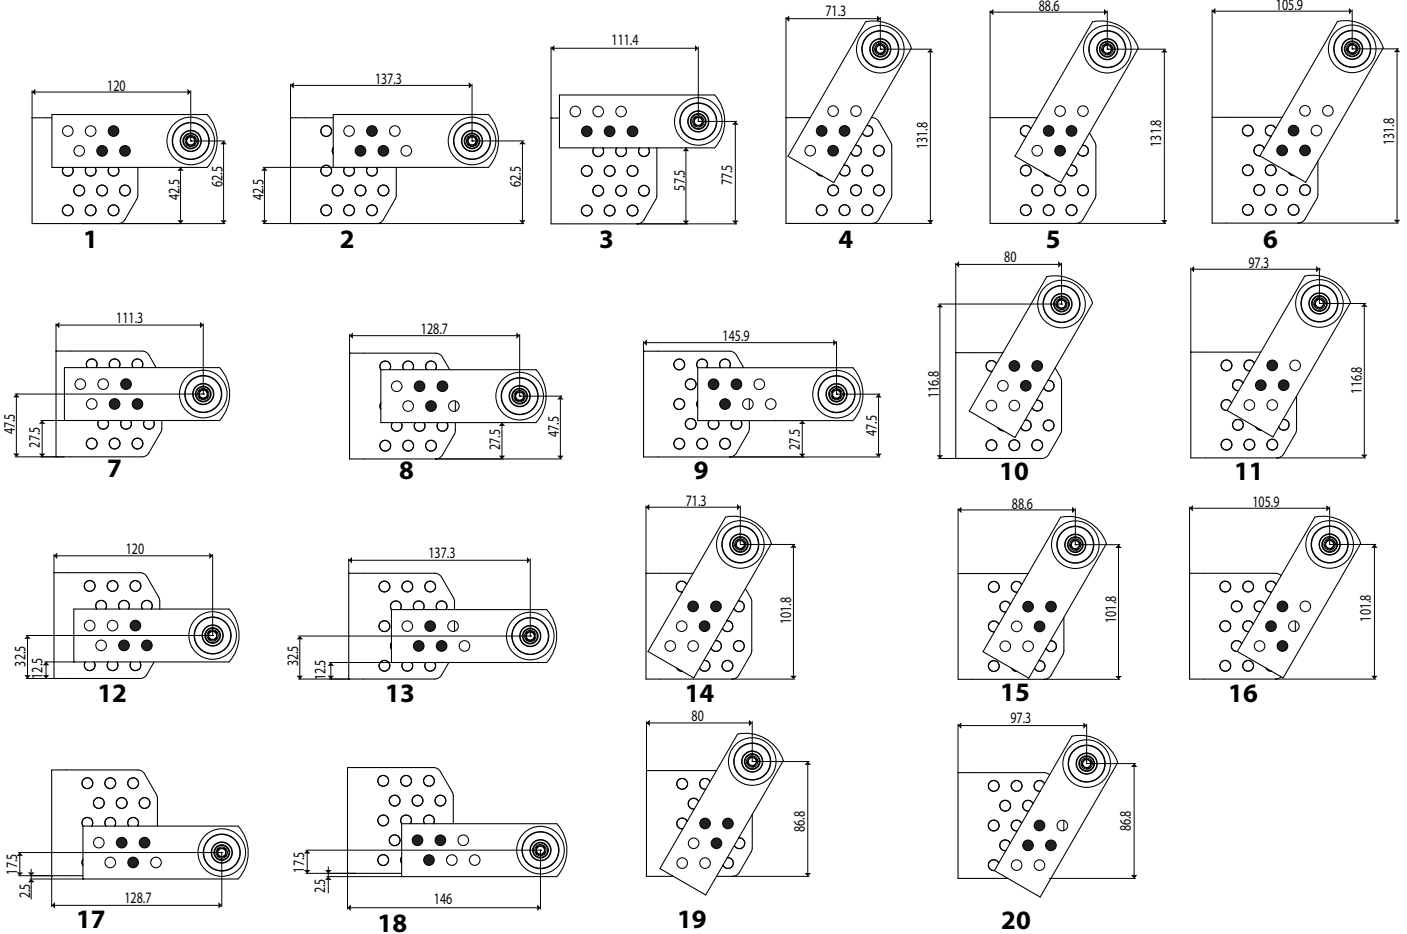

ARB ORO

INSTALLAZIONE SINISTRA/ LEFT INSTALLATION/ INSTALLATION GAUCHE/ LINKE INSTALLATION/ INSTALACIÓN IZQUIERDA/ INSTALLATIE LINKS/ INSTALAÇÃO ESQUERDA/ ΤΟΠΟΘΕΤΗΣΗ ΑΡΙΣΤΕΡΑ/ INSTALACJA LEWA/ УСТАНОВКА СЛЕВА/ INSTALACE VLEVO/ SOLA MONTAJ