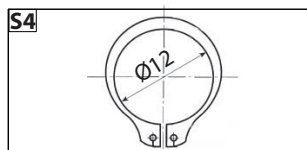

**STAFFE POSTERIORI/REAR BRACKET/ÉTRIER POSTÉRIEUR/HINTERER BÜGEL/ABRAZADERA POSTERIOR/ACHTERSTE BEUGEL
ABRÇADEIRA TRASEIRA/ΠΙΣΩ ΥΠΟΣΤΗΡΙΓΜΑ/STRZEMIIONO TYLNE/ЗАДНЯЯ СКОБА/ZADNÍ KONZOLA/ARKA BRACKET**