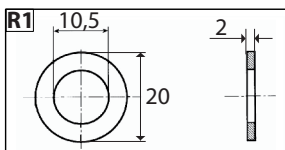

**STAFFE POSTERIORI/REAR BRACKET/ÉTRIER POSTÉRIEUR/HINTERER BÜGEL/ABRAZADERA POSTERIOR/ACHTERSTE BEUGEL
ABRÇADEIRA TRASEIRA/ΠΙΣΩ ΥΠΟΣΤΗΡΙΓΜΑ/STRZEMIIONO TYLNE/ЗАДНЯЯ СКОБА/ZADNÍ KONZOLA/ARKA BRACKET**