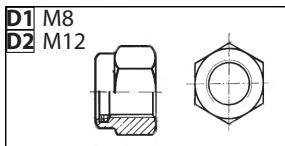

**STAFFE POSTERIORI/REAR BRACKET/ÉTRIER POSTÉRIEUR/HINTERER BÜGEL/ABRAZADERA POSTERIOR/ACHTERSTE BEUGEL
ABRÇADEIRA TRASEIRA/ΠΙΣΩ ΥΠΟΣΤΗΡΙΓΜΑ/STRZEMIIONO TYLNE/ЗАДНЯЯ СКОБА/ZADNÍ KONZOLA/ARKA BRACKET**